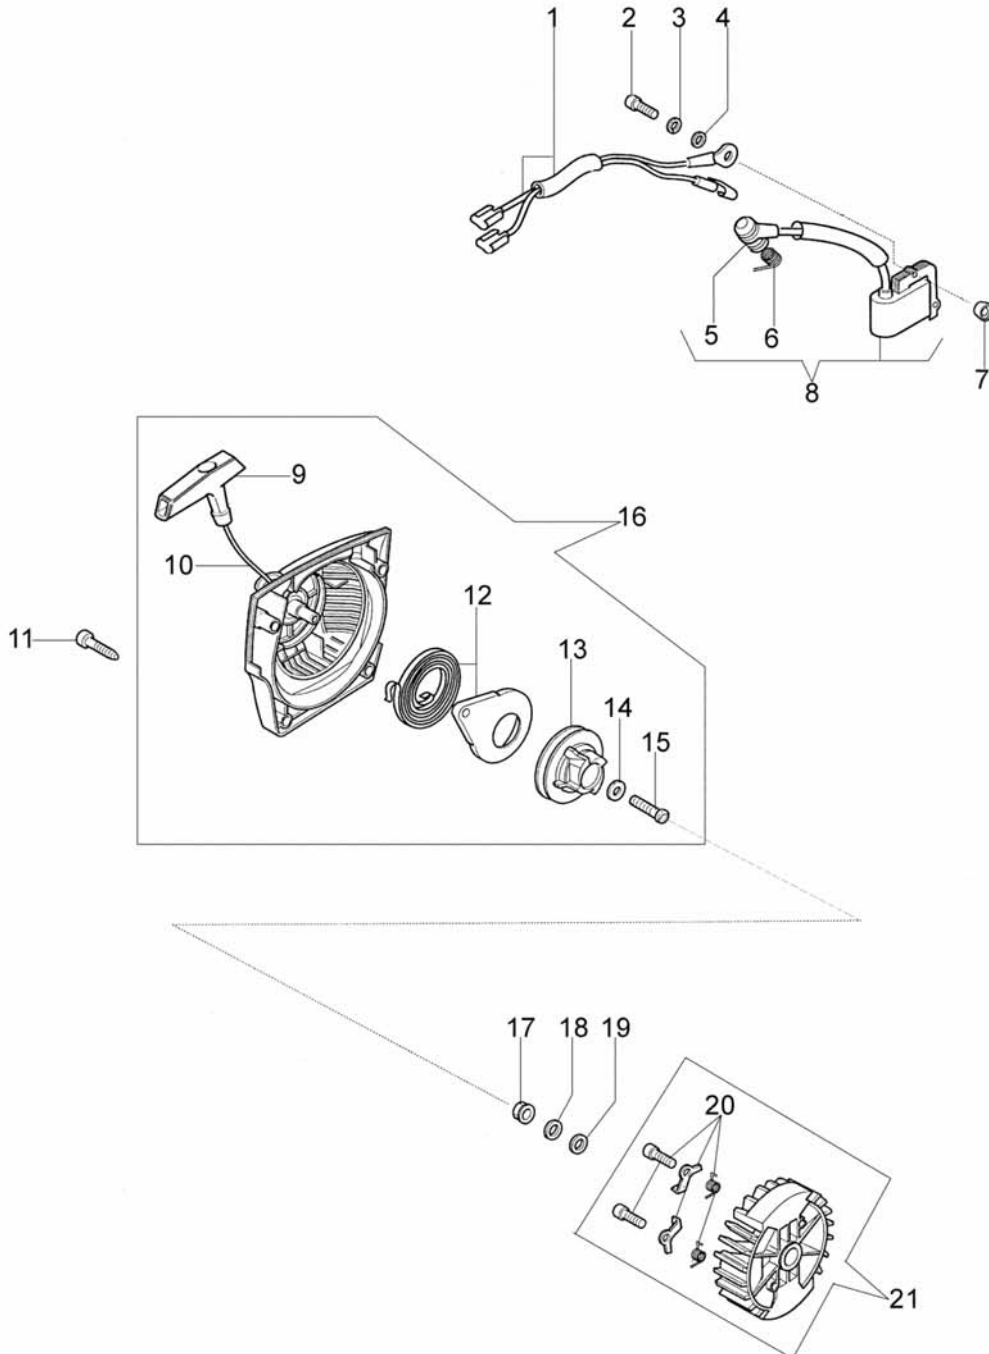

Ref.Nu	Qty	Part number	Description	Validity from	Validity till	Notes	Bulletin
1	3	3933100R	Nut				
2	1	50072033	Muffler				
3	1	50070031	Gasket				
4	2	50070032	Screw				
5	2	3960073	Screw				
6	2	3918010R	Washer				
7	4	3860095R	Screw				
8	1	3055115	Spark plug	matr. 0970470001			BT4-107-02/11
9	1	50072051	Crankcase assy				
10	1	50082030	Labels kit				
11	1	50072028	Gasket set				
12	1	50070207	Decompressor				
13	2	50080013R	Piston ring Ø45 sup.				
14	1	50070117R	Piston pin				
15	2	004900061R	Ring				
16	1	50082014A	Piston assy Ø45				
17	1	50070047A	Gasket				
18	1	097000059A	Spring				
19	1	50070010AR	Manifold				
20	1	50070152	Tube				
21	1	50070224	Carb.HDA-205D				
21	1	2318935CR	Carburetor C3-E9				
22	1	50082012B	Cylinder assy Ø45	matr. 0970470001			BT4-107-02/11
23	1	50070151	Tube				
24	1	3933100R	Nut				
25	1	026400089A	Tube				
26	2	007201313R	Seal ring				
27	4	3860096	Screw				
28	2	094600042	Pin				
29	1	3035015R	Bearing				
30	1	50070039AR	Gasket				
31	1	50070001R	Crankshaft				
32	1	094000005	Bearing				
33	1	3034012R	Bearing				
34	1	50070175	Plate				
35	2	50070186	Gasket	matr. 0970470001			BT4-107-02/11
36	8	3960074	Screw	matr. 0970470001			BT4-107-02/11
37	1	50070059R	Guard				