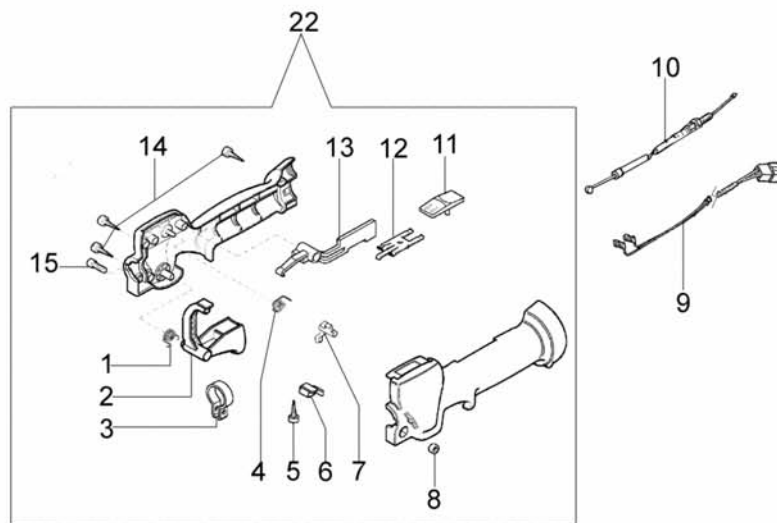

Ref.Nu	Qty	Part number	Description	Validity from	Validity till	Notes	Bulletin
1	1	61040056R	Spring				
2	1	61040049	Throttle lever				
3	1	61010019	Band				
4	1	61040057R	Spring				
5	1	3960061AR	Screw				
6	1	61040054	Plate				
7	1	61040052	Pawl				
8	1	3914003	Nut				
9	1	61280122R	Cable	matr.2350280001			BT6-079-04/11
9	1	61280060AR	Cable		matr.2350279999		BT6-078-04/11; BT6-079-04/11
10	1	61280061AR	Throttle cable				BT6-078-04/11
11	1	61040051	Slide control				
12	1	61040053	Plate				
13	1	61040050A	Lever				
14	3	3960067AR	Screw				
15	2	3801011	Screw				
16	1	61232009R	Tube				
17	1	61230002	Drive shaft				
18	1	61230005	Hand grip				
19	1	3914003	Nut				
20	1	3801015	Screw				
21	1	4161619R	Band d.26				
22	1	61012006A	Handle				

Ref.Nu	Qty	Part number	Description	Validity from	Validity till	Notes	Bulletin
1	2	004400959R	Nut				
2	1	W0000201	Gear case				
3	1	W0000202	Chain cover				
4	1	W0000203	Chain tensioner kit				
5	2	3034008	Bearing				
6	1	W000105	Sprocket				
7	1	W000106	Washer				
8	1	3024017	Ring				
9	2	3801011	Screw				
10	4	W000113	Screw				
11	2	W000112	Bar stud				
12	1	3801030	Screw				
13	1	W0000204	Half case				
14	1	W0000205	Bevel gear set				
15	1	3801008	Screw				
16	1	3025018	Ring				
17	1	W0000206	Bearing				
18	1	W0000207	Spring				
19	1	W0000208	Pin				
20	1	W000115	Ring				
21	1	W000117	Bowl cap				
22	1	W0000209	Oil pump				
23	1	W0000210	Ring				
24	1	W0000211	Cap				
25	2	3801004	Screw				
26	1	W0000212	Screw				
27	2	3933100R	Nut				
28	2	3833073	Washer				
29	1	3025022	Ring				
30	1	W0000214	Ring				
31	1	W0000215	Ring nut				
32	1	W0000216	Screw				
33	1	W0000217	Shaft				
34	1	W0000213	Bushing				
35	1	W0000200	Bushing				
36	1	3801043	Screw				