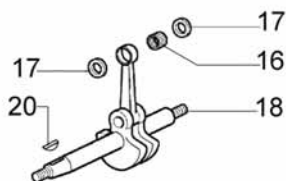

Fino a 17/10/2010
Until 17/10/2010
Jusqu'a 17/10/2010
Hasta 17/10/2010
Bis zu 17/10/2010

31[▲]