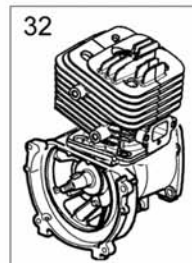

Fino a 17/10/2010  
 Until 17/10/2010  
 Jusqu'a 17/10/2010  
 Hasta 17/10/2010  
 Bis zu 17/10/2010

31<sup>▲</sup>

Ref.Nu	Qty	Part number	Description	Validity from	Validity till	Notes	Bulletin
1	1	50060012	Air purge				
2	1	61280102R	Cylinder cover				BT6-078-04/11
3	1	4191069B	Plate		matr.2350279999		BT6-079-04/11
4	2	3806014	Screw		17/10/2010		
5	1	61070055	Plate		17/10/2010		
6	2	3034009R	Bearing				
7	1	61280010BR	Muffler				
8	1	61280008CR	Gasket				
9	1	3055120	Spark plug				
10	1	61280005R	Gasket				
11	1	61290003R	Piston ring				
12	2	093000167	Ring				
13	1	072700045R	Piston pin				
14	1	61292031	Piston assy Ø34				
15	1	61292032	Cylinder assembly				
16	1	072700046R	Bearing				
17	2	074000267AR	Washer				
18	1	61280004R	Crankshaft				
19	1	61280100R	Stopper				BT6-078-04/11
20	1	3028013R	Key				
21	1	3860096	Screw				
22	1	61280009R	Gasket				
23	1	3050038R	Seal ring				
24	1	3050037R	Seal ring				
25	4	3860095R	Screw				
26	1	61280009R	Gasket				
27	3	61280044R	Plug				
28	1	61250249R	Adjust. pin				BT6-078-04/11
29	2	3960030	Screw		matr.2350279999		BT6-079-04/11
30	3	3960087AR	Screw				
31	1	61282025	Gasket set				
32	1	61292033R	Short block				
34	2	4175162A	Screw	18/10/2010			
35	1	4175089A	Screw				

Ref.Nu	Qty	Part number	Description	Validity from	Validity till	Notes	Bulletin
1	1	61040056R	Spring				
2	1	61040049	Throttle lever				
3	1	61010019	Band				
4	1	61040057R	Spring				
5	1	3960061AR	Screw				
6	1	61040054	Plate				
7	1	61040052	Pawl				
8	1	3914003	Nut				
9	1	61280122R	Cable	matr.2350280001			BT6-079-04/11
9	1	61280060AR	Cable		matr.2350279999		BT6-078-04/11; BT6-079-04/11
10	1	61280061AR	Throttle cable				BT6-078-04/11
11	1	61040051	Slide control				
12	1	61040053	Plate				
13	1	61040050A	Lever				
14	3	3960067AR	Screw				
15	2	3801011	Screw				
16	1	61232009R	Tube				
17	1	61230002	Drive shaft				
18	1	61230005	Hand grip				
19	1	3914003	Nut				
20	1	3801015	Screw				
21	1	4161619R	Band d.26				
22	1	61012006A	Handle				