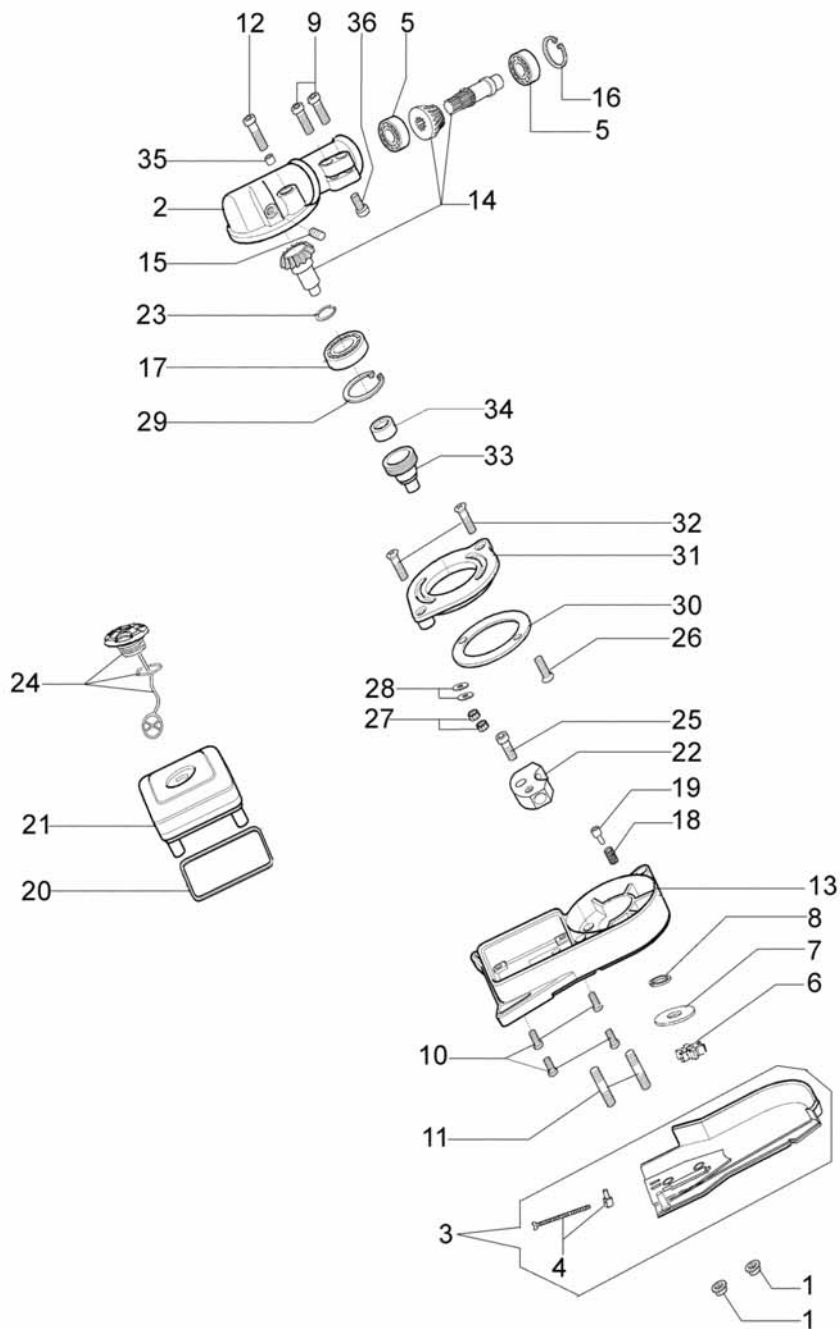

Ref.Nu	Qty	Part number	Description	Validity from	Validity till	Notes	Bulletin
1	1	61040056R	Spring				
2	1	61040049	Throttle lever				
3	1	61010019	Band				
4	1	61040057R	Spring				
5	1	3960061AR	Screw				
6	1	61040054	Plate				
7	1	61040052	Pawl				
8	1	3914003	Nut				
9	1	61280122R	Cable	matr.2350280001			BT6-079-04/11
9	1	61280060AR	Cable		matr.2350279999		BT6-078-04/11; BT6-079-04/11
10	1	61280061AR	Throttle cable				BT6-078-04/11
11	1	61040051	Slide control				
12	1	61040053	Plate				
13	1	61040050A	Lever				
14	3	3960067AR	Screw				
15	2	3801011	Screw				
16	1	61232009R	Tube				
17	1	61230002	Drive shaft				
18	1	61230005	Hand grip				
19	1	3914003	Nut				
20	1	3801015	Screw				
21	1	4161619R	Band d.26				
22	1	61012006A	Handle				

Ref.Nu	Qty	Part number	Description	Validity from	Validity till	Notes	Bulletin
1	2	004400959R	Nut				
2	1	W0000201	Gear case				
3	1	W0000202	Chain cover				
4	1	W0000203	Chain tensioner kit				
5	2	3034008	Bearing				
6	1	W000105	Sprocket				
7	1	W000106	Washer				
8	1	3024017	Ring				
9	2	3801011	Screw				
10	4	W000113	Screw				
11	2	W000112	Bar stud				
12	1	3801030	Screw				
13	1	W0000204	Half case				
14	1	W0000205	Bevel gear set				
15	1	3801008	Screw				
16	1	3025018	Ring				
17	1	W0000206	Bearing				
18	1	W0000207	Spring				
19	1	W0000208	Pin				
20	1	W000115	Ring				
21	1	W000117	Bowl cap				
22	1	W0000209	Oil pump				
23	1	W0000210	Ring				
24	1	W0000211	Cap				
25	2	3801004	Screw				
26	1	W0000212	Screw				
27	2	3933100R	Nut				
28	2	3833073	Washer				
29	1	3025022	Ring				
30	1	W0000214	Ring				
31	1	W0000215	Ring nut				
32	1	W0000216	Screw				
33	1	W0000217	Shaft				
34	1	W0000213	Bushing				
35	1	W0000200	Bushing				
36	1	3801043	Screw				