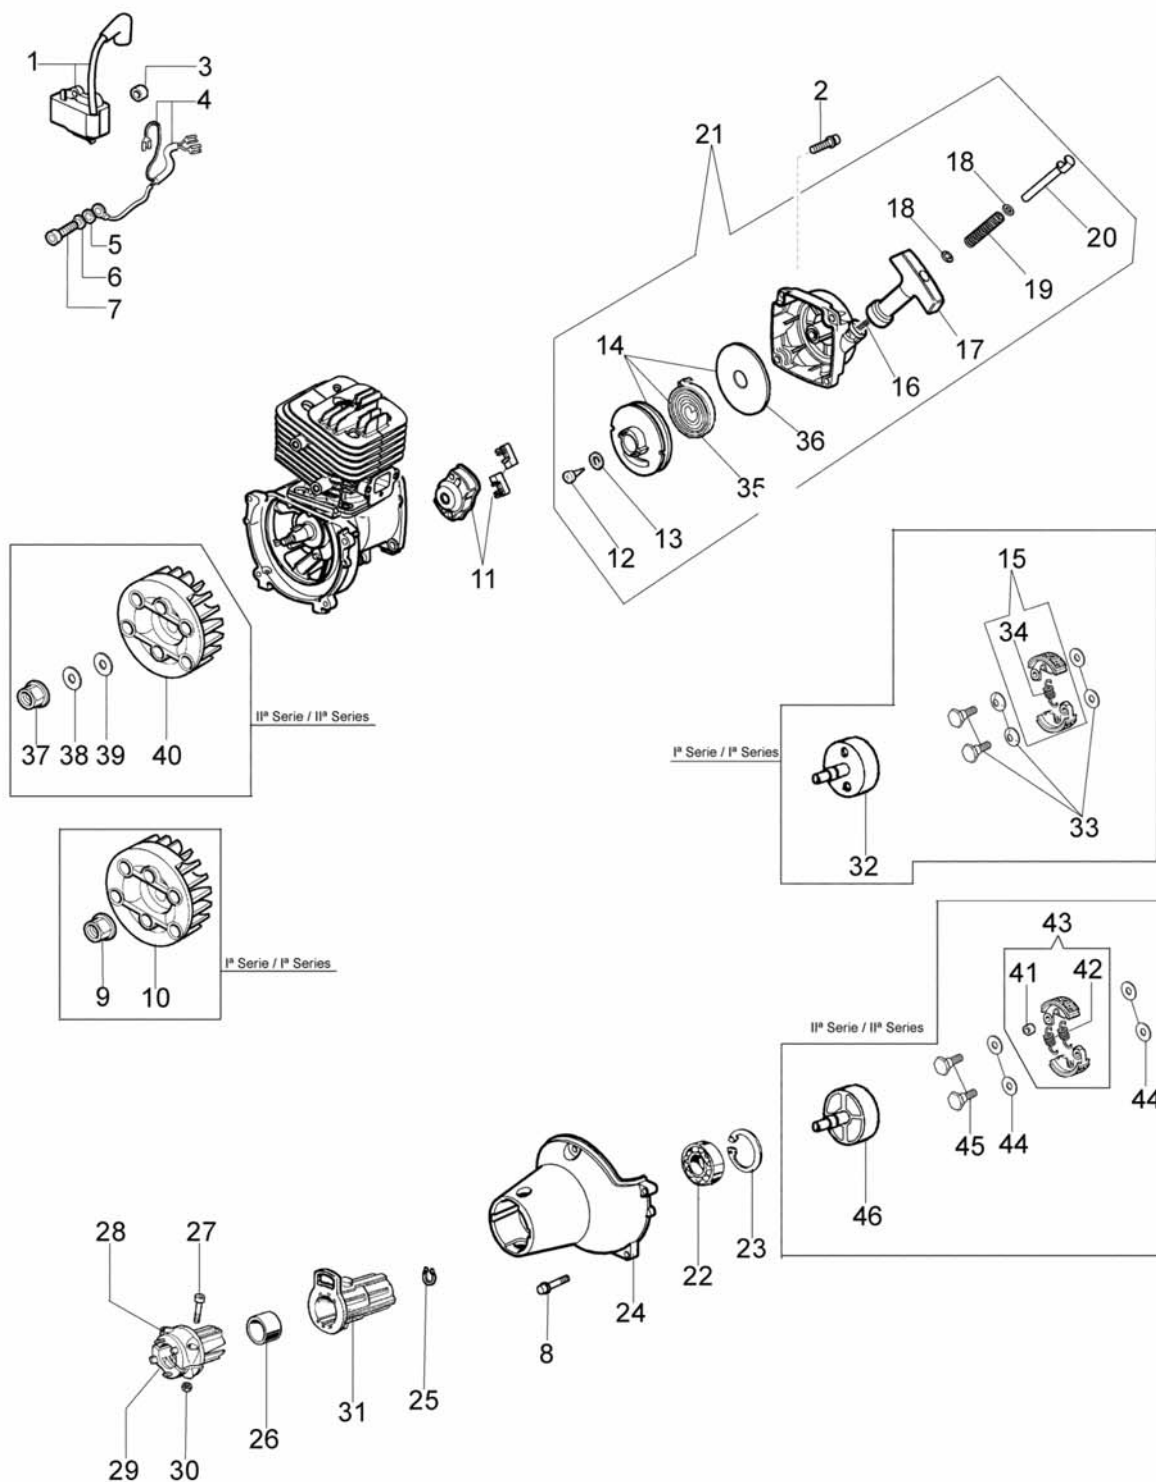

Fino a 17/10/2010  
 Until 17/10/2010  
 Jusqu'a 17/10/2010  
 Hasta 17/10/2010  
 Bis zu 17/10/2010

31<sup>▲</sup>

Ref.Nu	Qty	Part number	Description	Validity from	Validity till	Notes	Bulletin
1	1	50060012	Air purge				
2	1	61280102R	Cylinder cover				BT6-078-04/11
3	1	4191069B	Plate		matr.2350279999		BT6-079-04/11
4	2	3806014	Screw		17/10/2010		
5	1	61070055	Plate		17/10/2010		
6	2	3034009R	Bearing				
7	1	61280010BR	Muffler				
8	1	61280008CR	Gasket				
9	1	3055120	Spark plug				
10	1	61280005R	Gasket				
11	1	61290003R	Piston ring				
12	2	093000167	Ring				
13	1	072700045R	Piston pin				
14	1	61292031	Piston assy Ø34				
15	1	61292032	Cylinder assembly				
16	1	072700046R	Bearing				
17	2	074000267AR	Washer				
18	1	61280004R	Crankshaft				
19	1	61280100R	Stopper				BT6-078-04/11
20	1	3028013R	Key				
21	1	3860096	Screw				
22	1	61280009R	Gasket				
23	1	3050038R	Seal ring				
24	1	3050037R	Seal ring				
25	4	3860095R	Screw				
26	1	61280009R	Gasket				
27	3	61280044R	Plug				
28	1	61250249R	Adjust. pin				BT6-078-04/11
29	2	3960030	Screw		matr.2350279999		BT6-079-04/11
30	3	3960087AR	Screw				
31	1	61282025	Gasket set				
32	1	61292033R	Short block				
34	2	4175162A	Screw	18/10/2010			
35	1	4175089A	Screw				

Ref.Nu	Qty	Part number	Description	Validity from	Validity till	Notes	Bulletin
1	1	61040056R	Spring				
2	1	61040049	Throttle lever				
3	1	61010019	Band				
4	1	61040057R	Spring				
5	1	3960061AR	Screw				
6	1	61040054	Plate				
7	1	61040052	Pawl				
8	1	3914003	Nut				
9	1	61280122R	Cable	matr.2350280001			BT6-079-04/11
9	1	61280060AR	Cable		matr.2350279999		BT6-078-04/11; BT6-079-04/11
10	1	61280061AR	Throttle cable				BT6-078-04/11
11	1	61040051	Slide control				
12	1	61040053	Plate				
13	1	61040050A	Lever				
14	3	3960067AR	Screw				
15	2	3801011	Screw				
16	1	61232009R	Tube				
17	1	61230002	Drive shaft				
18	1	61230005	Hand grip				
19	1	3914003	Nut				
20	1	3801015	Screw				
21	1	4161619R	Band d.26				
22	1	61012006A	Handle				