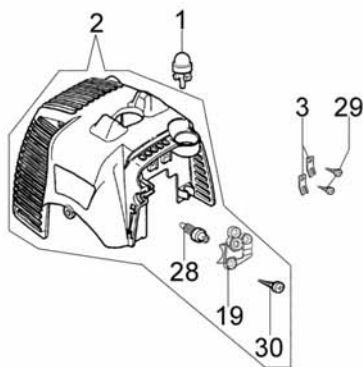

Fino a 17/10/2010
Until 17/10/2010
Jusqu'a 17/10/2010
Hasta 17/10/2010
Bis zu 17/10/2010