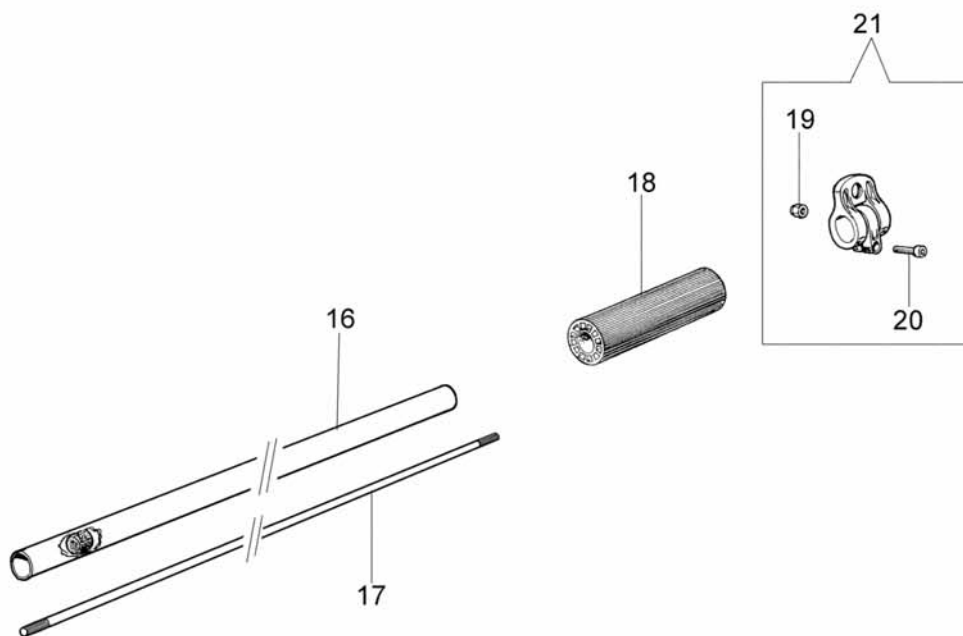

Ref.Nu	Qty	Part number	Description	Validity from	Validity till	Notes	Bulletin
1	1	61040056R	Spring				
2	1	61040049	Throttle lever				
3	1	61010019	Band				
4	1	61040057R	Spring				
5	1	3960061AR	Screw				
6	1	61040054	Plate				
7	1	61040052	Pawl				
8	1	3914003	Nut				
9	1	61280122R	Cable	matr.2350280001			BT6-079-04/11
9	1	61280060AR	Cable		matr.2350279999		BT6-078-04/11; BT6-079-04/11
10	1	61280061AR	Throttle cable				BT6-078-04/11
11	1	61040051	Slide control				
12	1	61040053	Plate				
13	1	61040050A	Lever				
14	3	3960067AR	Screw				
15	2	3801011	Screw				
16	1	61232009R	Tube				
17	1	61230002	Drive shaft				
18	1	61230005	Hand grip				
19	1	3914003	Nut				
20	1	3801015	Screw				
21	1	4161619R	Band d.26				
22	1	61012006A	Handle				

Ref.Nu	Qty	Part number	Description	Validity from	Validity till	Notes	Bulletin
1	2	004400959R	Nut				
2	1	W0000201	Gear case				
3	1	W0000202	Chain cover				
4	1	W0000203	Chain tensioner kit				
5	2	3034008	Bearing				
6	1	W000105	Sprocket				
7	1	W000106	Washer				
8	1	3024017	Ring				
9	2	3801011	Screw				
10	4	W000113	Screw				
11	2	W000112	Bar stud				
12	1	3801030	Screw				
13	1	W0000204	Half case				
14	1	W0000205	Bevel gear set				
15	1	3801008	Screw				
16	1	3025018	Ring				
17	1	W0000206	Bearing				
18	1	W0000207	Spring				
19	1	W0000208	Pin				
20	1	W000115	Ring				
21	1	W000117	Bowl cap				
22	1	W0000209	Oil pump				
23	1	W0000210	Ring				
24	1	W0000211	Cap				
25	2	3801004	Screw				
26	1	W0000212	Screw				
27	2	3933100R	Nut				
28	2	3833073	Washer				
29	1	3025022	Ring				
30	1	W0000214	Ring				
31	1	W0000215	Ring nut				
32	1	W0000216	Screw				
33	1	W0000217	Shaft				
34	1	W0000213	Bushing				
35	1	W0000200	Bushing				
36	1	3801043	Screw				